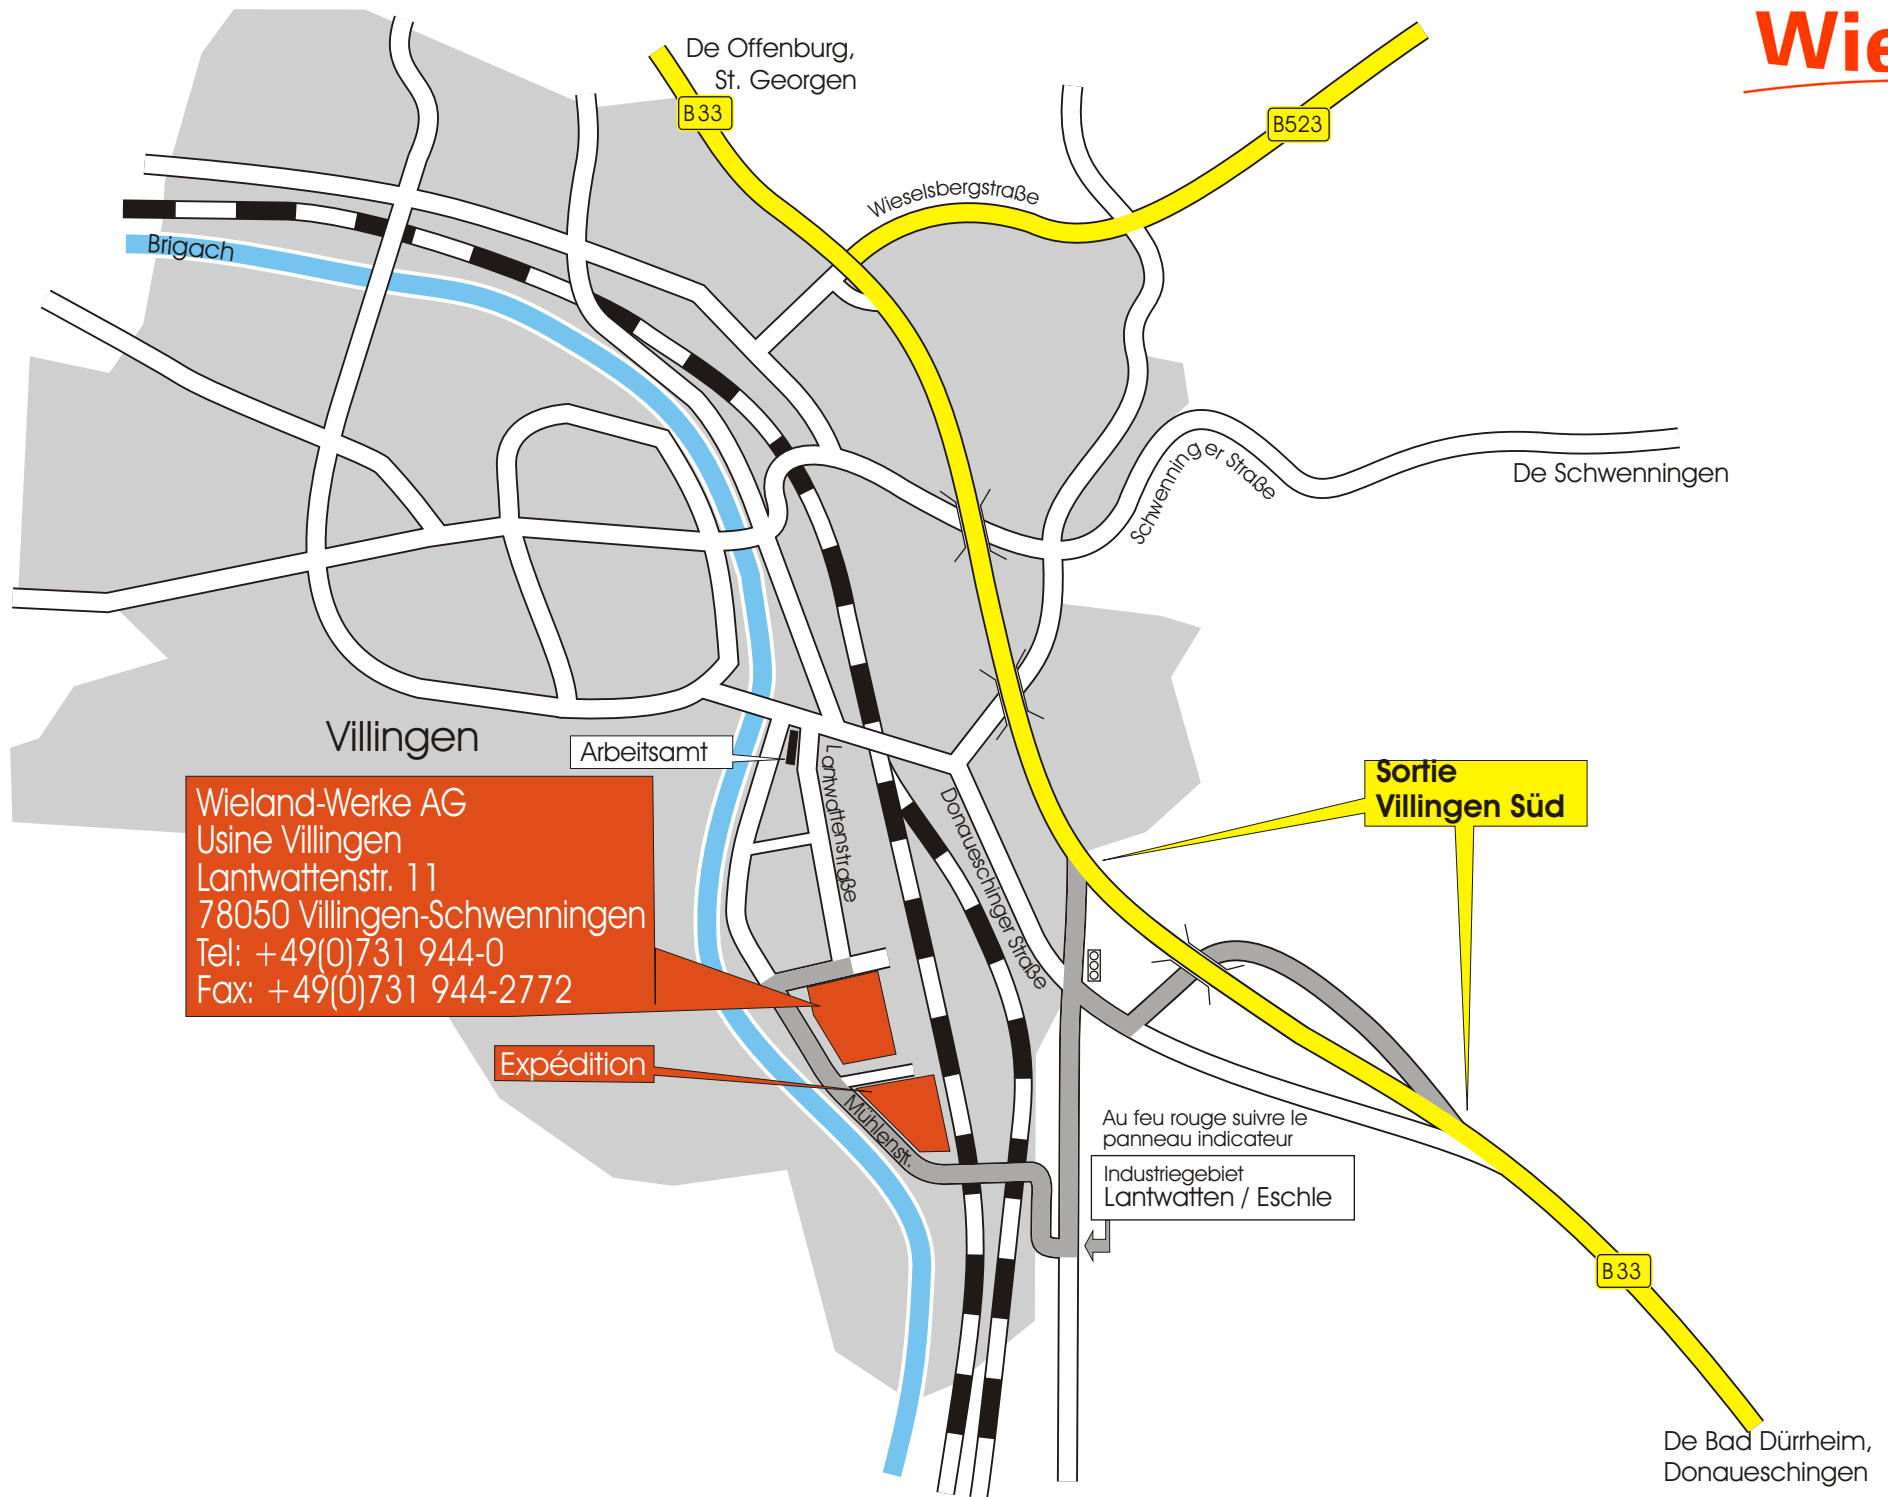

Wieland-Werke AG
Usine Villingen
Lantwattenstr. 11
78050 Villingen-Schwenningen
Tel: +49(0)731 944-0
Fax: +49(0)731 944-2772

Les conducteurs de camions doivent porter des chaussures de sécurité dans

Wieland-Werke AG
Usine Villingen
Lantwattenstr. 11
78050 Villingen-Schwenningen
Tel: +49(0)731 944-0
Fax: +49(0)731 944-2772

Expédition

Sortie
Villingen Süd

Au feu rouge suivre le
panneau indicateur
Industriegebiet
Lantwatten / Eschle

De Offenburg,
St. Georgen
B33

B523

B33

De Bad Dürkheim,
Donauschingen

Villingen

Arbeitsamt

Wieselsbergstraße

Schwenninger Straße

De Schweningen

Lantwattenstraße

Donauschinger Straße

Mühlentst.

Brigach